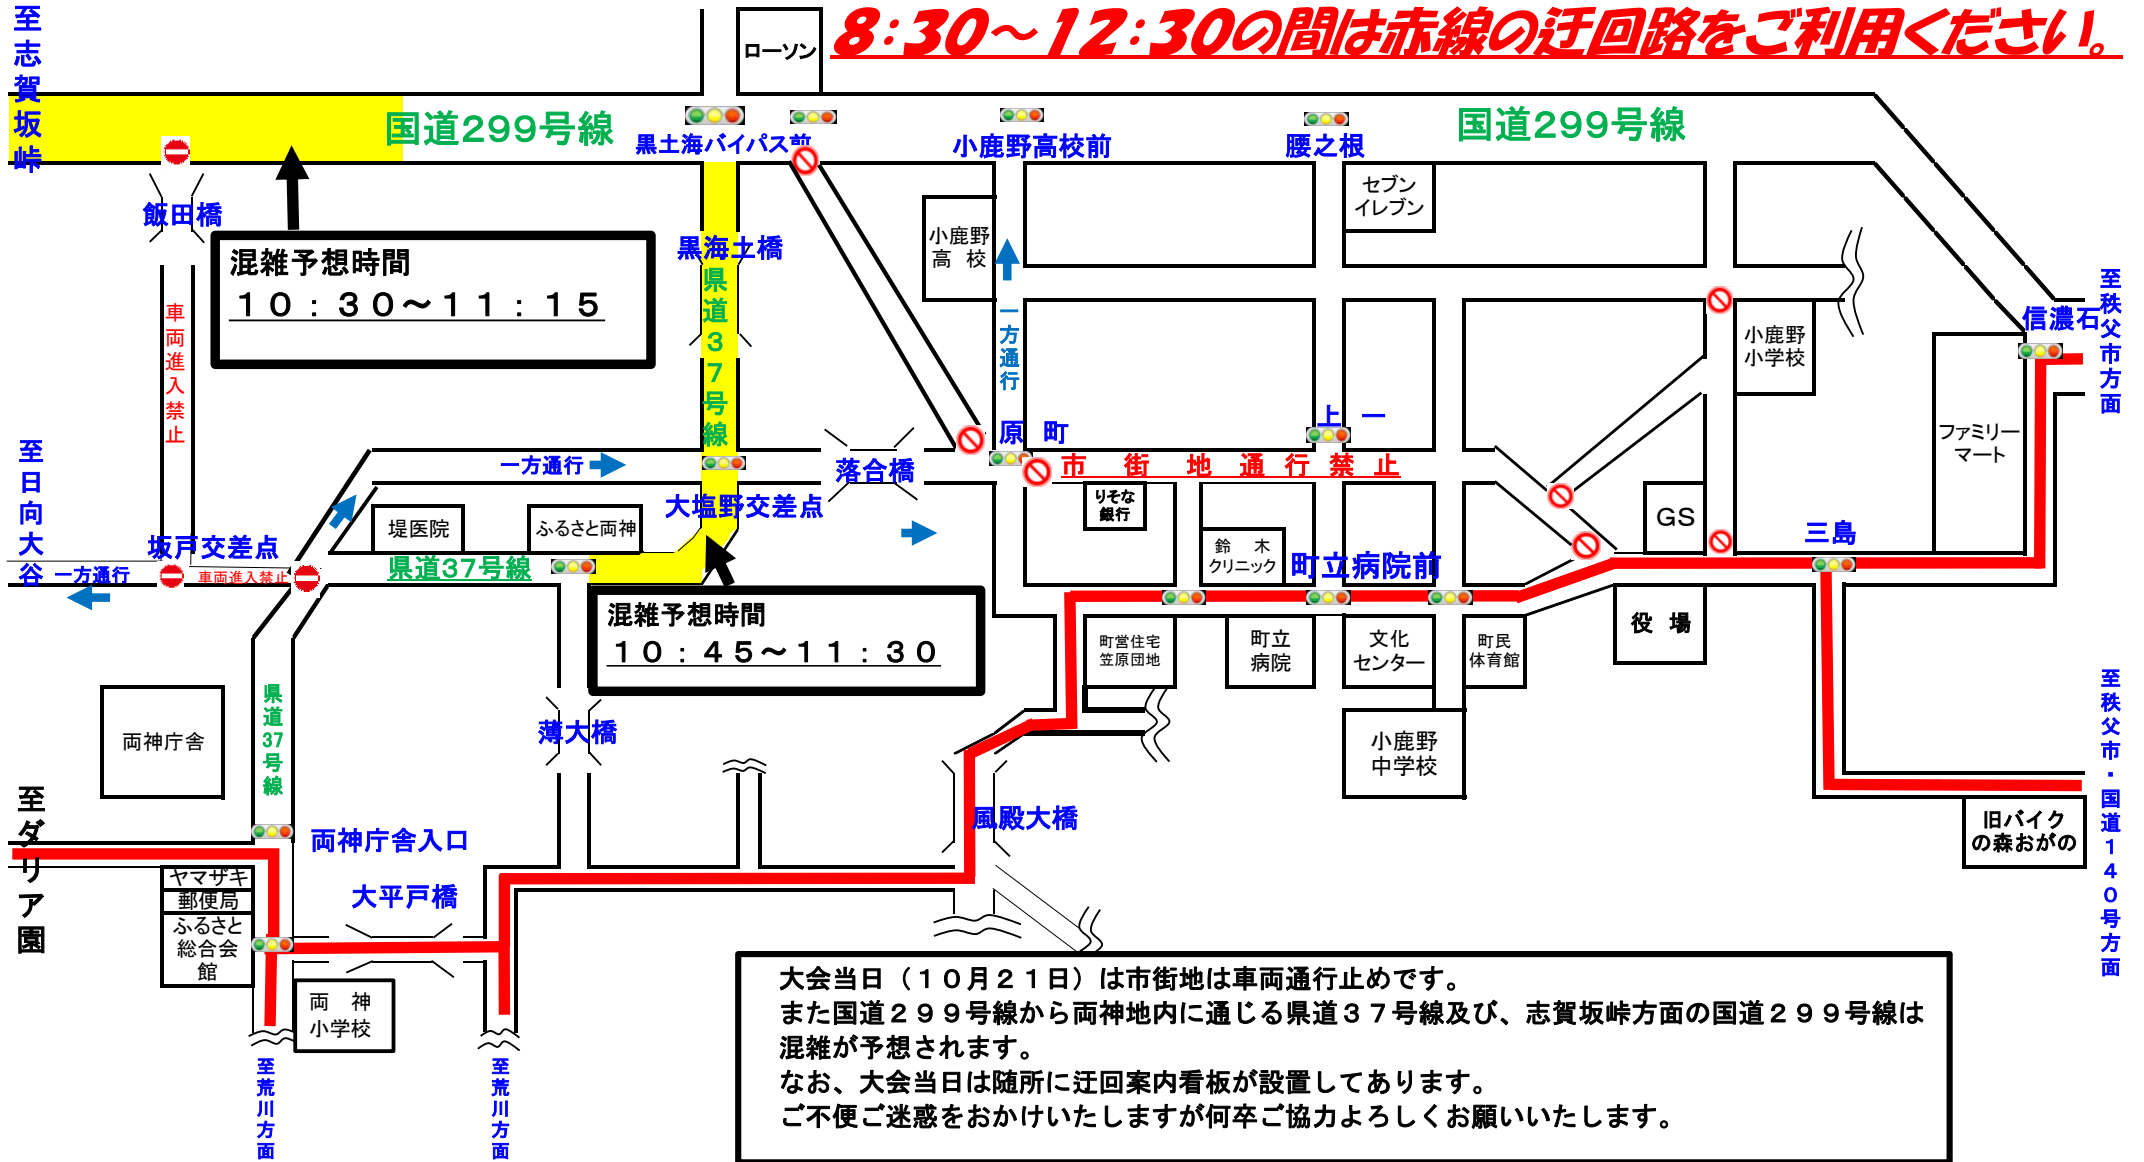

10月21日 小鹿野ロードレース大会 国道140号線(荒川方面)及びダリア園への迂回案内図

8:30~12:30の間は赤線の迂回路をご利用ください!

大会当日（10月21日）は市街地は車両通行止めです。
 また国道299号線から両神地内に通じる県道37号線及び、志賀坂峠方面の国道299号線は混雑が予想されます。
 なお、大会当日は随所に迂回案内看板が設置してあります。
 ご不便ご迷惑をおかけいたしますが何卒ご協力よろしくお願いいたします。