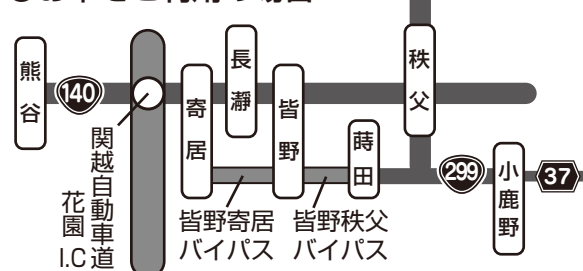

●お車をご利用の場合