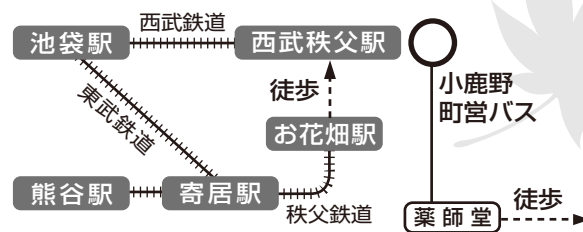

ふるさとまつり

催し物プログラム

秋の一日、ふるさとまつりで
楽しいひとときを

	10:00	11:00	12:00	13:00	14:00	15:00	16:00
秩父囃子 (大塩野囃子会)	9:30~9:45 15						
開会宣言 委員長あいさつ等	9:50~10:05 15						
柏沢神楽	10:10~10:30 20						
コーラス 「やまびこ」	10:35~10:55 20						
竹平獅子舞	11:00~11:20 20						
両神音頭・両神小唄(両神民踊すみれ会) 小鹿野まつり音頭(小鹿野まつり音頭愛好会)	11:20~11:50 30						
小鹿野太鼓連合	11:50~12:05 15						
楽器セッティング・ サウンドチェック	12:10~12:40 30						
三味線(寿禮)	12:45~13:05 20						
秩父囃子 (間庭囃子会)	13:10~13:25 15						
ふるさと音楽祭 新沼謙治 門倉有希 吉永しげる	13:30~15:30 120						
秩父囃子 (間庭囃子会)						15:35~15:50 15	

特産品・味自慢・バザー等 出店団体(順不同)

- ●小鹿野太鼓連合
- ●秩父広域森林組合
- ●西秩父商工会青年部
- ●ちちぶ農協小鹿野支店
- ●小鹿野町地域おこし協力隊
- ●おがのふれあい作業所
- ●竹の平生活改善グループ
- ●両神椎茸組合
- ●両神商店連盟
- ●こんにやく部会両神支部
- ●両神郵便局
- ●柏沢花の会
- ●両神農業後継者グループ
- ●小鹿野町観光協会
- ●西秩父商工会両神支部
- ●園芸部会両神支部
- ●小鹿野町赤十字奉仕団
- ●人権擁護委員協議会
- ●西秩父猟友会両神支部
- ●国民宿舎 両神荘
- ●(株)ふるさと両神
- ●両神農林産物直売所組合
- ●小鹿野町身体障害者福祉会
- ●両神ふるさとまつり文化展 ほか

交通のご案内

●電車・バスをご利用の場合